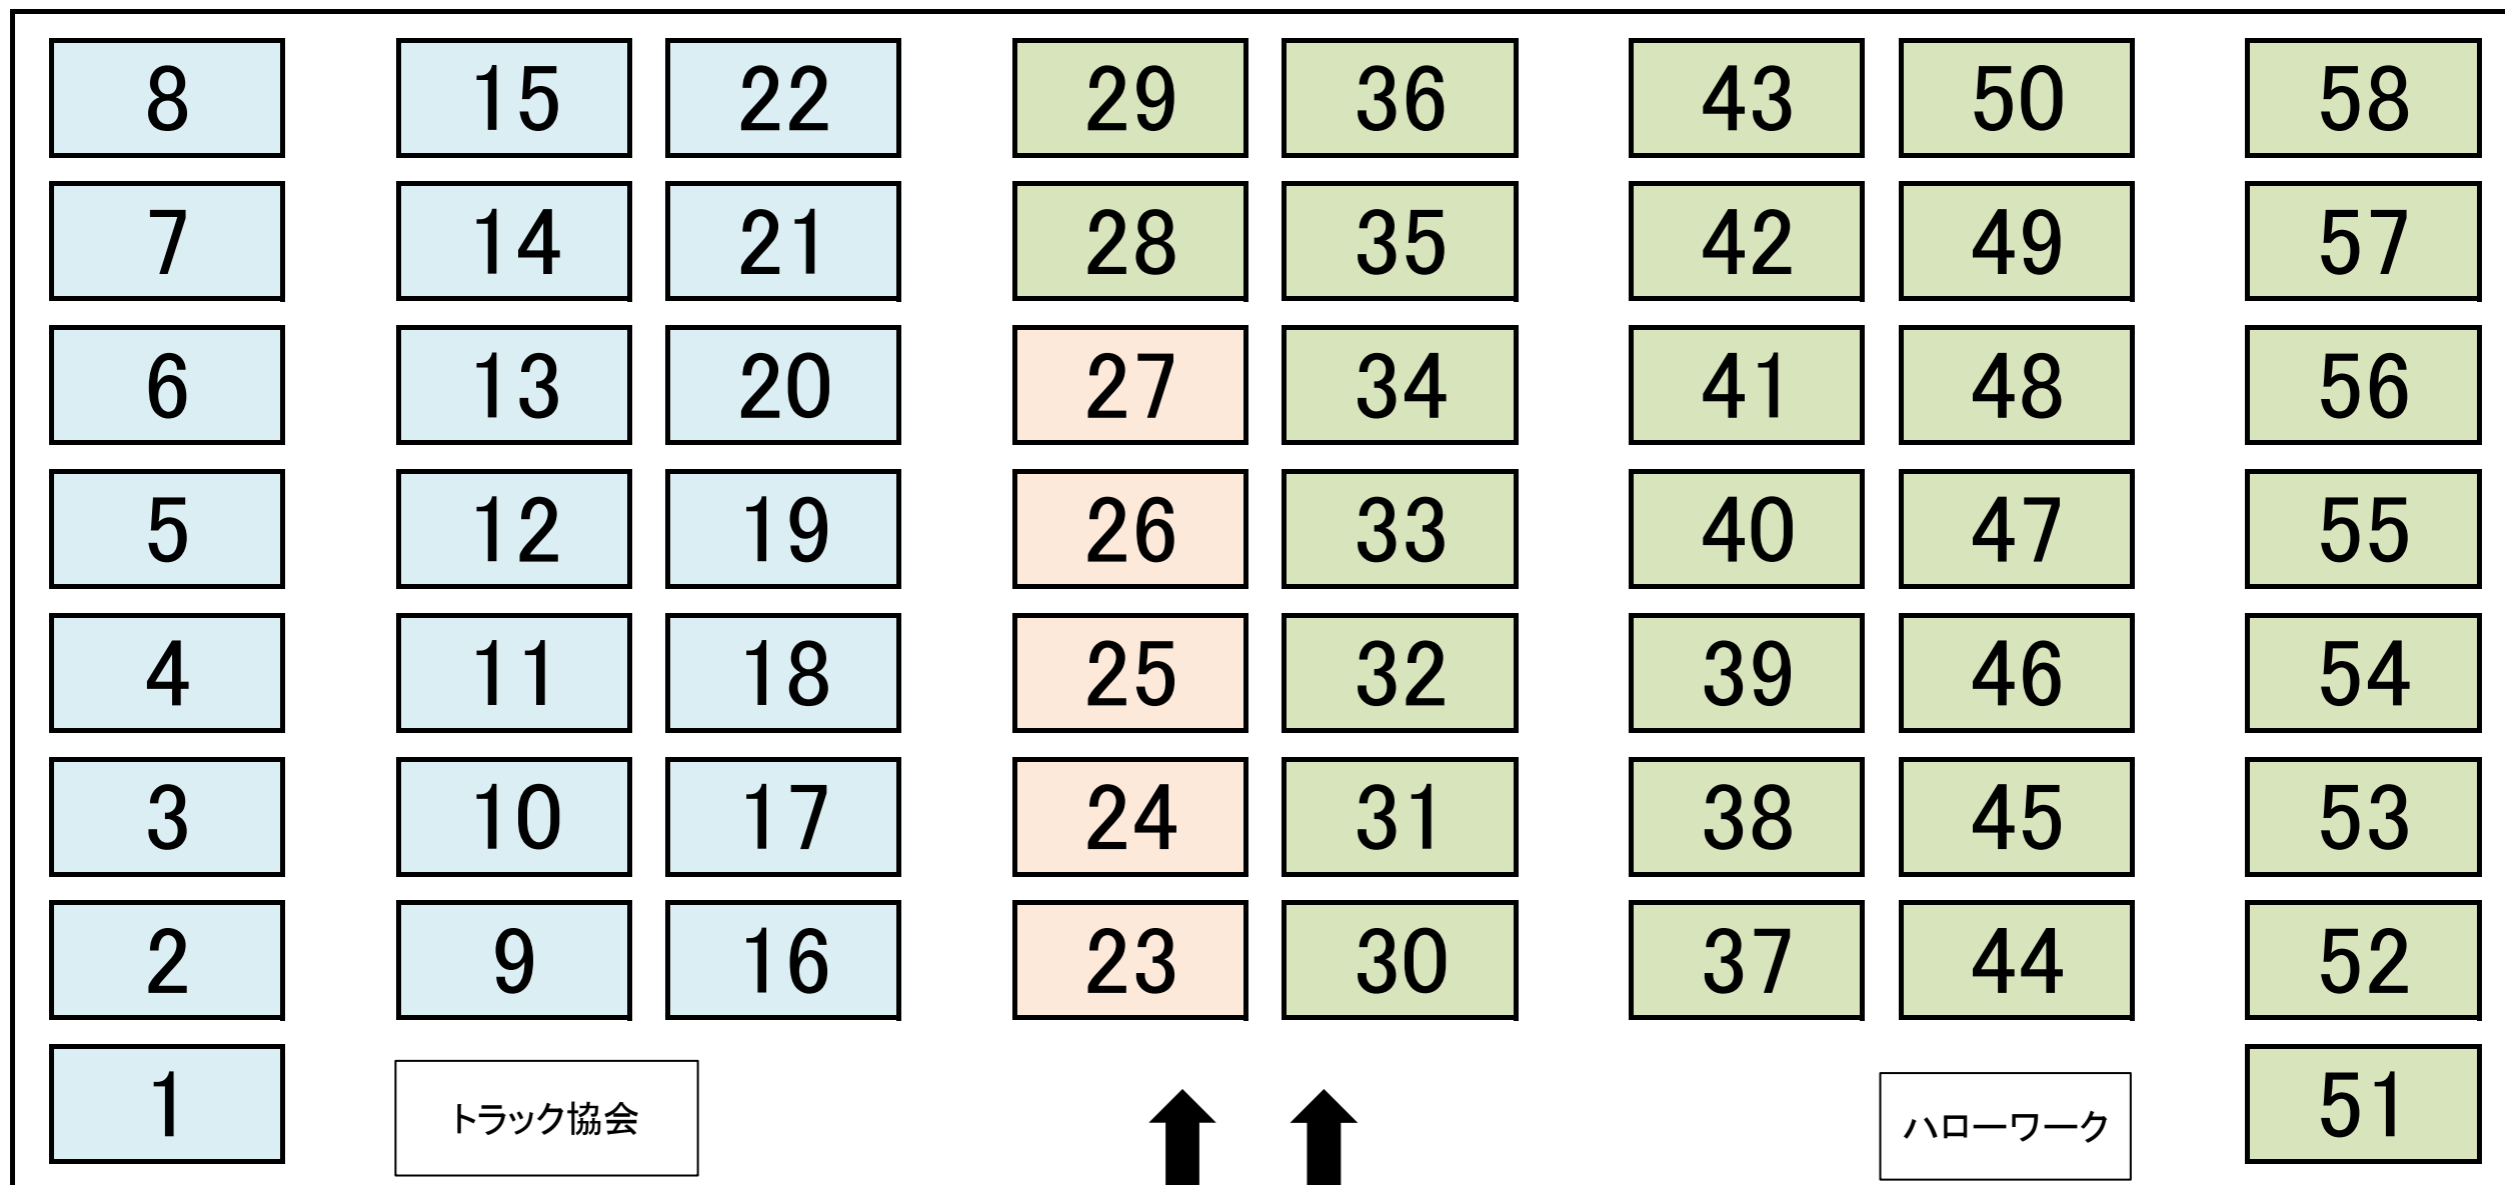

運輸業・建設業・警備業合同就職相談会(沼津卸商社センター) ブース一覧表

※運輸業・・・NO.1～22 (22社) 警備業・・・NO.23～27 (5社) 建設業・・・NO.28～58 (31社)

出入口

参加企業リスト

No.	事業所名	職種／勤務地
1	株式会社三島物流	配送員／三島市
2	富士急行株式会社 御殿場営業所	バス運転士／御殿場市
3	伊豆箱根交通株式会社	タクシー乗務員／沼津市、三島市
4	富士急静岡バス株式会社	バス運転士／富士市、富士宮市
5	富士急シティバス株式会社	バス運転士／沼津市、三島市
6	富岳通運株式会社 富士宮営業所	大型トラック運転手、フォークリフト運転／富士宮市
7	石川タクシー富士株式会社	タクシー乗務員／富士市、富士宮市
8	株式会社三ツ輪交通自動車	タクシー乗務員／裾野市
9	富士運送株式会社	4tドライバー、構内作業リフトマン／富士市
10	株式会社大村総業	梱包作業員、トラック運転手／沼津市
11	熱海第一交通株式会社	タクシードライバー(女性専用求人含む)／熱海市
12	ベルタクシー株式会社	タクシー乗務員／沼津市、三島市
13	株式会社東京ハイウェイ 御殿場事業所	工事施工管理／御殿場市
14	不二運輸株式会社	機械据付作業員、4t・2t車ドライバー／沼津市
15	徳三運輸倉庫株式会社 富士営業所	大型ドライバー、事務、配車、構内作業員／富士市
16	富士急静岡タクシー株式会社	タクシードライバー／三島市
17	株式会社七栄	大型車乗務員／裾野市
18	山九株式会社 静岡支店	フォークリフト、倉庫作業／御殿場市
19	日本郵便輸送株式会社 富士営業所	郵便物配送ドライバー／富士市
20	名鉄運輸株式会社 富士支店	集配運転手、荷下、仕分・清掃作業員／沼津市
21	ダイオーロジスティクス株式会社	フォークリフト、現場管理、事務職／富士宮市
22	しずてつジャストライン株式会社	バス運転士／静岡市、藤枝市、牧之原市、御前崎市
23	株式会社愛栄警備	警備員／沼津市
24	株式会社トーセイコーポレーション	交通誘導員、列車見張員／東・中部
25	株式会社スリーエス 静岡営業所	施設警備業務／駿東郡長泉町、御殿場市
26	鈴与セキュリティサービス株式会社 三島支店	警備職／三島市、富士市、熱海市
27	セコム株式会社 静岡本部	警備スタッフ／沼津市、静岡市、御殿場市
28	株式会社日誠電工	電工作業員／富士宮市
29	トライテック株式会社	現場技術者、積算設計／静岡県東部、関東